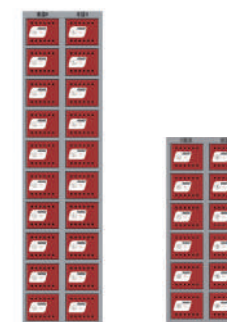

Linhas Especiais

Armários com medidas diferenciadas para acondicionar objetos com dimensões específicas, como: capacetes, mochilas, carteiras e celulares.

Com variações de portas nas linhas Liscio, Veneza e Visione.